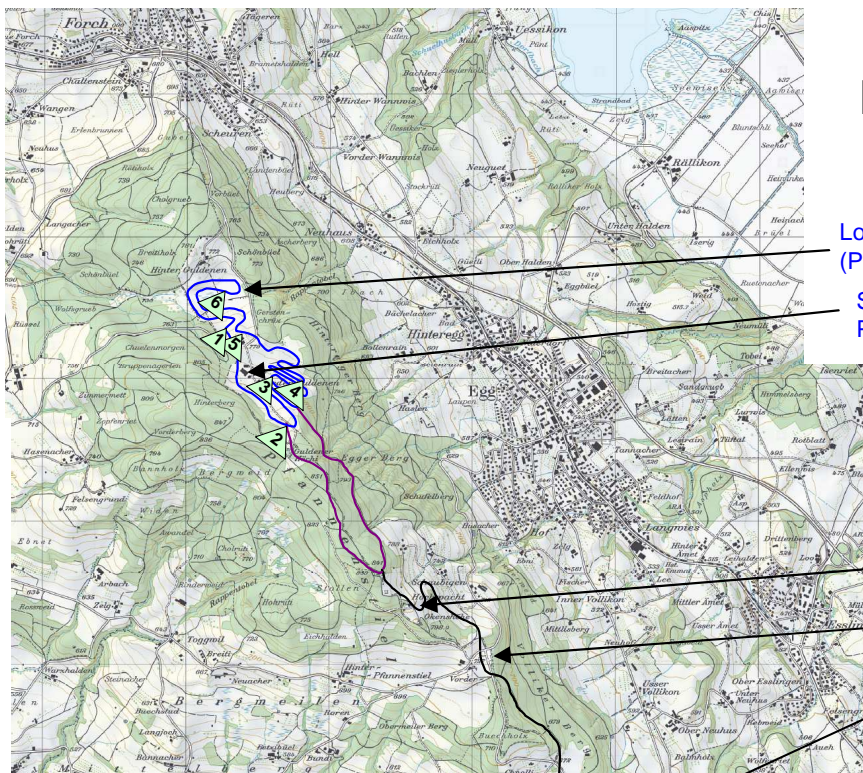

## Loipe Guldenen-Pfannenstiel-Hombrechtikon

Loipenstart Guldenen  
(Parkplatz)

Standort  
Pistenfahrzeug

Parkplatz Restaurant  
Hochwacht  
Parkplatz Vorderer  
Pfannenstiel

Parkplatz Gibisnüd Chrüzlen

Abkürzung 3 km Loipe

Abkürzung 6 km Loipe

Türli

Loipenstart Loipe Oetwil Hombrechtikon  
(Parkplatz EW; Langholz)

Parkplatz Mülihölzli

Auen

Ütziker Riet

Buechstutz

Parkplatz Schützenhaus  
Hombrechtikon (Langacher)

- Loipe Guldenen
- Verbindung zu Hochwacht
- Verbindungs-Loipe
- Loipe Oetwil-Hombrechtikon
- ▲ 1 bis ▲ 10 Kilometertafeln Loipe Oetwil-Hombrechtikon
- ▲ 1 bis ▲ 6 Kilometer Loipe Guldenen

### Standorte Kilometertafeln

Loipe Oetwil Hombrechtikon		
	Breite; Länge	Landeskoordinaten
Loipenstart	47°15'47"N, 8°43'19"E	697119, 235483
Km 1	47°15'31"N, 8°43'46"E	697694, 234992
Km 2	47°15'21"N, 8°44'28"E	698584, 234707
Km 3	47°15'12"N, 8°44'52"E	699091, 234432
Km 4	47°15'13"N, 8°45'25"E	699794, 234484
Km 5	47°15'22"N, 8°44'56"E	699181, 234741
Km 6	47°15'31"N, 8°44'35"E	698733, 235014
Km 7	47°15'34"N, 8°43'46"E	697687, 235081
Km 8	47°15'47"N, 8°43'19"E	697119, 235483
Km 9	47°15'53"N, 8°43'01"E	696736, 235659
Km 10	47°15'47"N, 8°43'19"E	697119, 235483